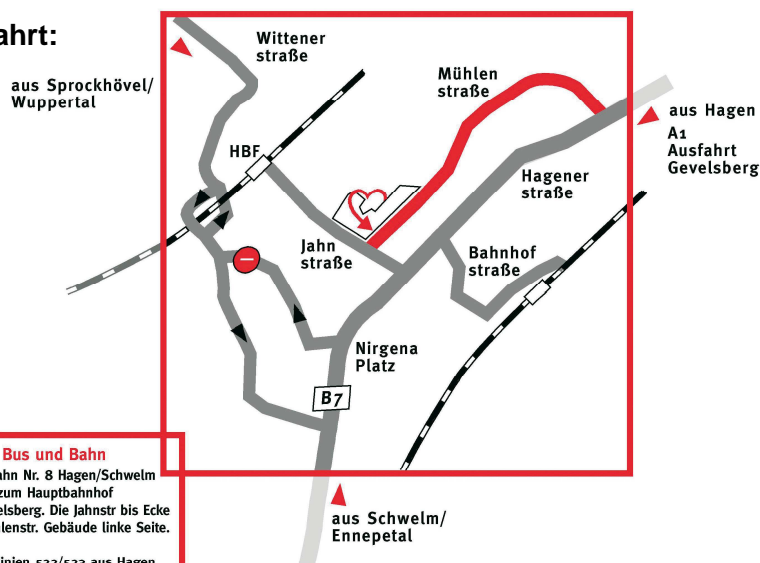

# Kombi Mütter in Arbeit (MiA)

Unterbezirk  
Ennepe-Ruhr

Die AWO EN führt im Auftrag des Jobcenter EN das Projekt „MiA“ durch.

**Durchführungsort:** AWO Unterbezirk Ennepe-Ruhr, Fachbereich Arbeit und Qualifizierung, Mühlenstr. 5, 58285 Gevelsberg

## Anfahrt:

### Mit Bus und Bahn

S-Bahn Nr. 8 Hagen/Schwelm bis zum Hauptbahnhof Gevelsberg. Die Jahnstr bis Ecke Mühlenstr. Gebäude linke Seite.

Buslinien 522/523 aus Hagen. Haltestelle Nirgena-Platz.

Buslinie 551 aus Ennepetal-Voerde. Haltestelle Nirgena-Platz.